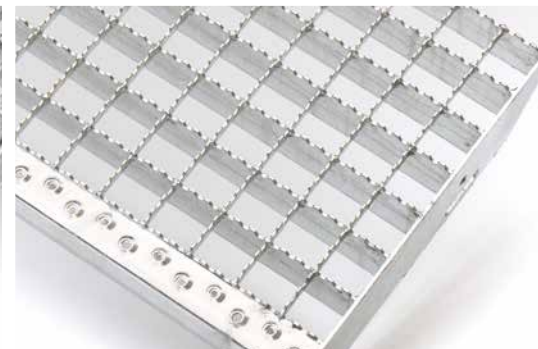

Gitterroste 30/30 R12

- 500 x 1000 mm x 30 mm
- 1000 x 1000 mm x 30 mm
- MW: 31 x 30 mm, TS: 30 x 2 mm
- Trag- u. Füllstab rutschsicher BG R12
- Randeinfassung: umlaufend · DIN 24537

Gitterroste 30/10 R11

- 800 x 1000 mm x 30 mm
- 1000 x 1000 mm x 30 mm
- MW: 31 x 9 mm, TS: 30 x 2 mm
- Füllstab: Rutschhemmung BG R11
- Randeinfassung: umlaufend · DIN 24537

Gitterroststufe R12

- Maschenweiten: 30/30
- Abmessungen: 600 bis 1500 mm
- Seitenplatten gelocht u. Antrittskante
- Füll- u. Tragstab: Rutschhemmung BG R12
- Gitterroste gemäß DIN 24531

V2A Gitterrost 30/30

- 600/800/1000 x 1000 mm, TS x 30/2
- 1200 x 1000 mm, TS 30/3
- V2A Edelstahl
- Randeinfassung: umlaufend
- Gitterrost gemäß DIN 24537

V2A Gitterrost 30/10

- 1000 x 1000 mm, TS 30/10
- Maschenweite: 30/10, Tragstab 30/2
- Edelstahl Pressgitterrost gebeizt (DIN 24537)
- MW: 31 x 9 mm, TS: 30 x 2 mm
- Randeinfassung: glatte Ausführung, umlaufend