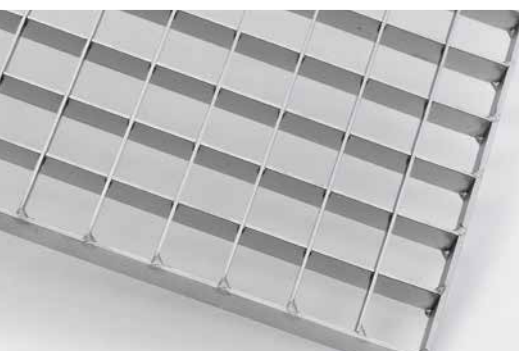

Gitterroste 30/30 R12

- 500 x 1000 mm x 30 mm
- 1000 x 1000 mm x 30 mm
- MW: 31 x 30 mm, TS: 30 x 2 mm
- Trag- u. Füllstab rutschsicher BG R12
- Randeinfassung: umlaufend · DIN 24537

Gitterroste 30/10 R11

- 800 x 1000 mm x 30 mm
- 1000 x 1000 mm x 30 mm
- MW: 31 x 9 mm, TS: 30 x 2 mm
- Füllstab: Rutschhemmung BG R11
- Randeinfassung: umlaufend · DIN 24537

Gitterroststufe R12

- Maschenweiten: 30/30
- Abmessungen: 600 bis 1500 mm
- Seitenplatten gelocht u. Antrittskante
- Füll- u. Tragstab: Rutschhemmung BG R12
- Gitterroste gemäß DIN 24531

V2A Gitterrost 30/30

- 600/800/1000 x 1000 mm, TS x 30/2
- 1200 x 1000 mm, TS 30/3
- V2A Edelstahl
- Randeinfassung: umlaufend
- Gitterrost gemäß DIN 24537

V2A Gitterrost 30/10

- 1000 x 1000 mm, TS 30/10
- Maschenweite: 30/10, Tragstab 30/2
- Edelstahl Pressgitterrost gebeizt (DIN 24537)
- MW: 31 x 9 mm, TS: 30 x 2 mm
- Randeinfassung: glatte Ausführung, umlaufend