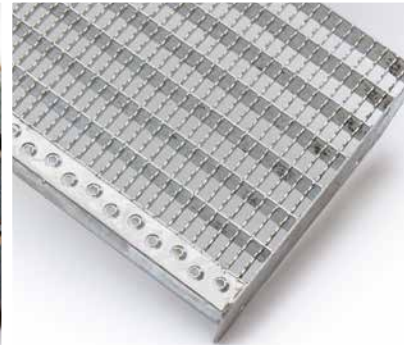

www.gitterrost-shop.com

- Edelstahlroste
- Rinnenroste
- Lochblechstufen
- Längsstabroste
- Brunnenroste
- Gitterrostmatten
- Schlitzroste für Drainage
- Winkelrahmen
- Schweißpressrost
- Podestroste

GITTERROSTE FÜR SANIERUNG, LICHTSCHÄCHTE, PRIVAT UND INDUSTRIE