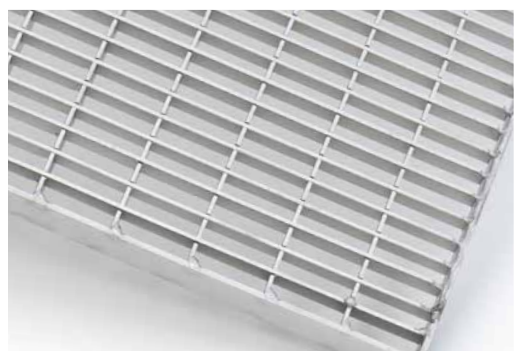

Gitterroste 30/30 R12

- 500 x 1000 mm x 30 mm
- 1000 x 1000 mm x 30 mm
- MW: 31 x 30 mm, TS: 30 x 2 mm
- Trag- u. Füllstab rutschsicher BG R12
- Randeinfassung: umlaufend · DIN 24537

Gitterroste 30/10 R11

- 800 x 1000 mm x 30 mm
- 1000 x 1000 mm x 30 mm
- MW: 31 x 9 mm, TS: 30 x 2 mm
- Füllstab: Rutschhemmung BG R11
- Randeinfassung: umlaufend · DIN 24537

Gitterroststufe R12

- Maschenweiten: 30/30
- Abmessungen: 600 bis 1500 mm
- Seitenplatten gelocht u. Antrittskante
- Füll- u. Tragstab: Rutschhemmung BG R12
- Gitterroste gemäß DIN 24531

V2A Gitterrost 30/30

- 600/800/1000 x 1000 mm, TS x 30/2
- 1200 x 1000 mm, TS 30/3
- V2A Edelstahl
- Randeinfassung: umlaufend
- Gitterrost gemäß DIN 24537

V2A Gitterrost 30/10

- 1000 x 1000 mm, TS 30/10
- Maschenweite: 30/10, Tragstab 30/2
- Edelstahl Pressgitterrost gebeizt (DIN 24537)
- MW: 31 x 9 mm, TS: 30 x 2 mm
- Randeinfassung: glatte Ausführung, umlaufend